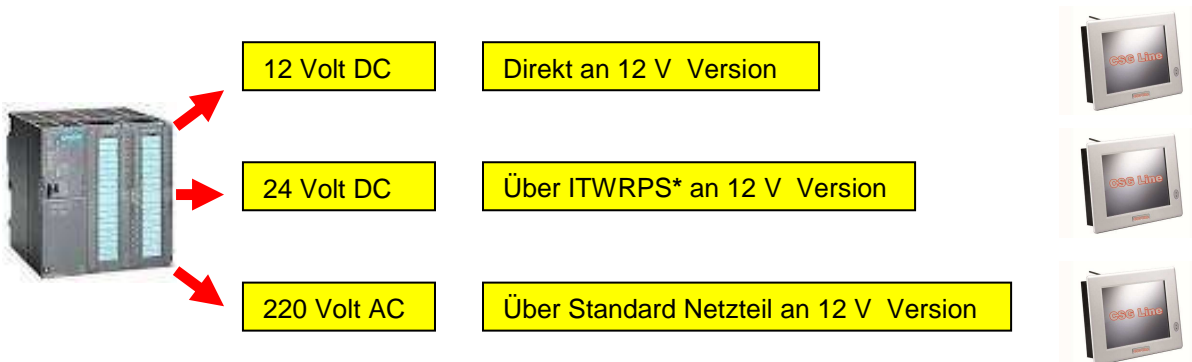

CSG Line term

Ab Juni 2010 **CSG Line** Terminals mit **I-TOF** Option
(Intelligent Touch On Funktion)!

!!! Achtung nicht verfügbar für das 12 Zoll Modell !!!

- Einschalten des Terminals via Touch Screen Berührung
- Bei Schaltschrank Einbau sinnvoll
- Funktionsfähig für alle Betriebssysteme
- Minimale Stromaufnahme (< 1 mA)
- Komplette Montage im Gerät

Nur für Folgende Konstellationen (Nur Terminals mit 12 V Power Eingang)

Schaltschrank Spannung Anschluss an das Terminal

*ITWRPS = Weitbereichsnetzteil (11-28 V in / 12 V out)

Auch als Nachrüstsatz verfügbar